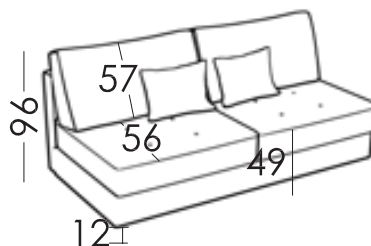

HELSINKI PATUL

DATE TEHNICE | RV001 | RU

fama

Măsur

Lățime:	96cm
Înălțime:	96cm
Adâncime:	95cm
Înălțimea scaunului:	49cm
Înălțimea cotierei:	49cm
Înălțimea spătarului:	57cm
Spate deschis:	205cm

Garantie

Rama și suspensie pe viață
Mecanism canapea extensibilă: 5 ani
Restul canapelei: 3 ani

Saltea

Compoziție:	Material căptușit + spumă + spumă viscoelastică
Ignifug:	No. Disponibilitate saltele ignifuge
Măsur:	Lățime 80 140 160cm Lungime 195cm
Grosime:	13cm
Test mecanic:	EN 13759:2012
Cicluri:	5000
Pentru mai multe informații, vă rugăm să consultați fișa tehnică a saltelei.	