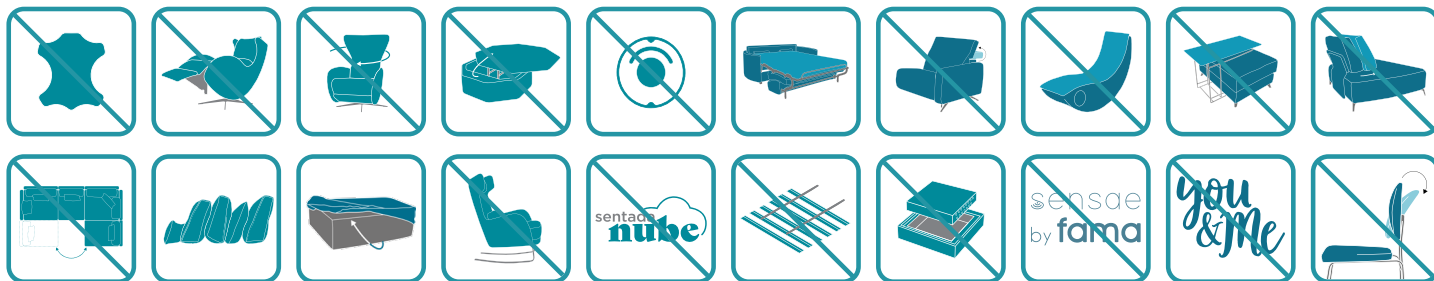

Caracteristici

Opera este fabricat de Fama Sofas al cărui sistem de calitate este certificat de AENOR și IQNET, conform standardului ISO 9001-2015, cu numărul de certificat ES-0790/1999 la care se adaugă certificatul de management de mediu conform standardului ISO14001- 2019. Toate modelele au trecut testele necesare pentru acordarea etichetei de control al calității din partea laboratoarelor Aidima-Cetem.

ISO 9001

ER-0790/1999

ISO 14001

Compromiso con el Desarrollo Sostenible

FAMA SOFAS S.L.U.

C/ Dr. Barraquer | Roviral, 1 - P.O.Box 41

30510 YECLA (Murcia) SPAIN

Telf: 968751050 / info@fama.es / www.fama.es